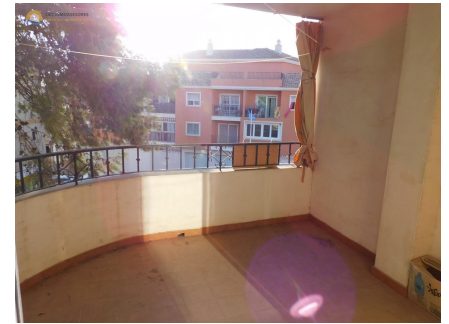

C&C INMOASESORES
Servicios inmobiliarios

2 Slaapkamer Appartement in San Pedro del Pinatar

Ref: SP0038

€90.000

Type woning : Appartement

Parking : Privé parkeerplaats

Opp. woning : 80.00 m²

Locatie : San Pedro del Pinatar

Luchthaven : 30

Slaapkamers : 2

Badkamers : 1

Appartement in het centrum van de stad, op slechts vijf minuten van het strand. Dicht bij alle soorten diensten, winkels, restaurants, enz.
Alle meubels, apparaten en een eigen parkeerplaats zijn inbegrepen in de prijs. Gelegen op de tweede verdieping van het gebouw. Met lift.
Met groot terras en veel natuurlijk licht.