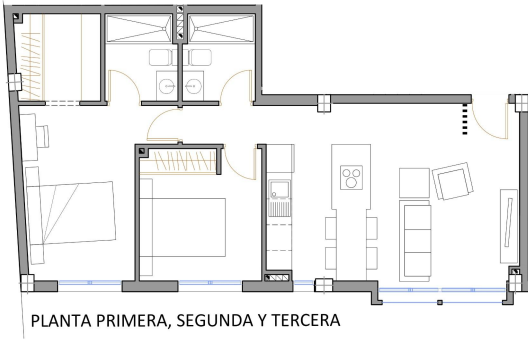

!tipo_vivienda : Appartement

!piscina : Communautaire

!sup_vivienda : 76 m²

!localidad : San Pedro del Pinatar

!parking : arking privé

!dormitorios : 2

!banos : 2

PLANTA PRIMERA, SEGUNDA Y TERCERA