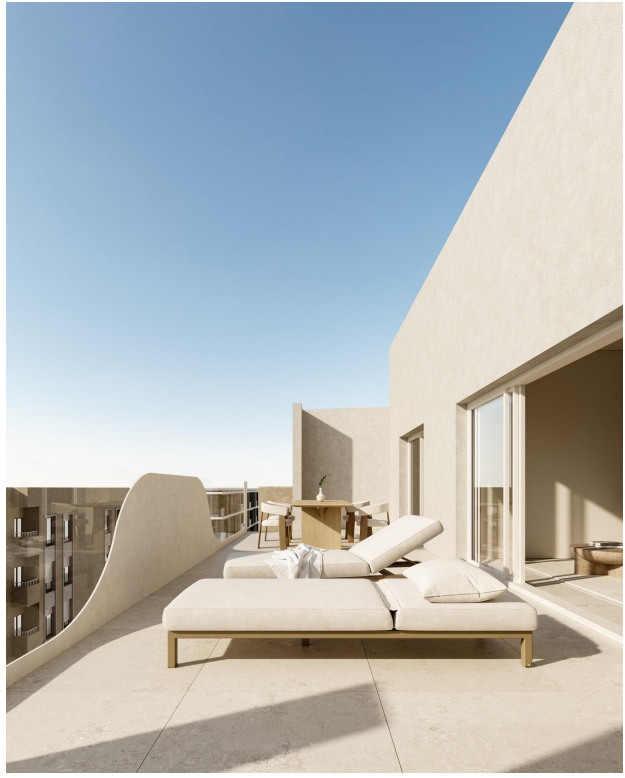

!tipo_vivienda : Appartement

!piscina : Communautaire

!sup_vivienda :

64 m²

!localidad : Torrevieja

!dormitorios : 2

!banos : 1

GROUND FLOOR