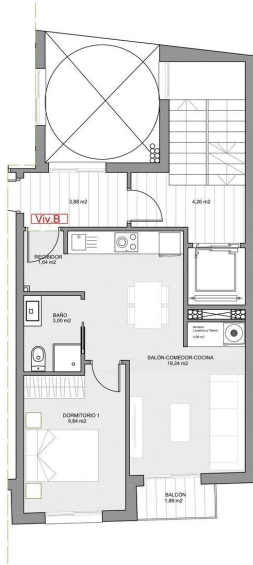

**!tipo\_vivienda :** Appartement

**!piscina :** Communautaire

**!sup\_vivienda :**

64 m<sup>2</sup>

**!localidad :** Torrevieja

**!dormitorios :** 1

**!banos :** 1

## TYPE B

Superficies (m2)  
Vivienda .....40,96 \*  
Terraza ..... 1,88  
**Total\_ 42,84**

Sup. construidas \*  
1 dormitorio  
1 baño

## TYPE A

Superficies (m2)  
Vivienda .....47,10 \*  
Terraza ..... 2,90  
**Total\_ 50,00**

Sup. construidas \*  
1 dormitorio  
1 baño