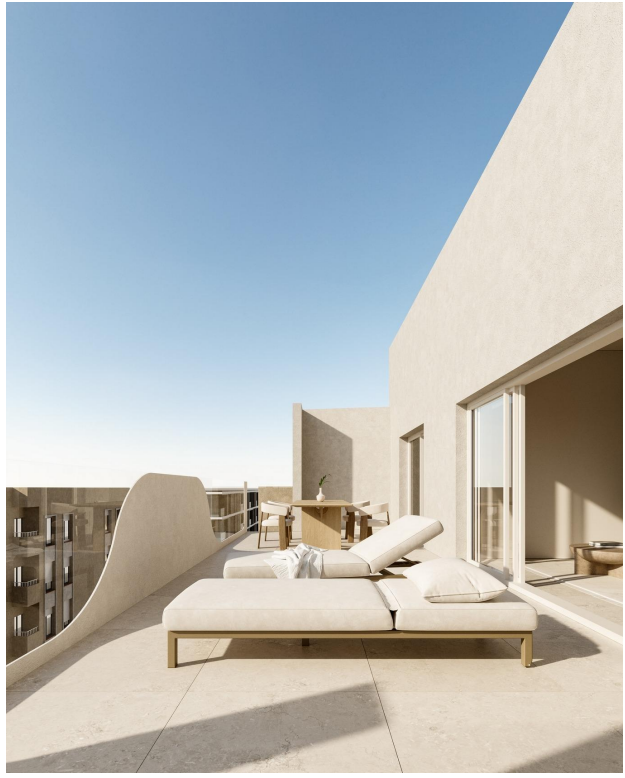

## TYPE B

Superficies (m2)  
Vivienda .....40,96 \*  
Terraza ..... 1,88  
**Total\_ 42,84**

Sup. construidas \*  
1 dormitorio  
1 baño