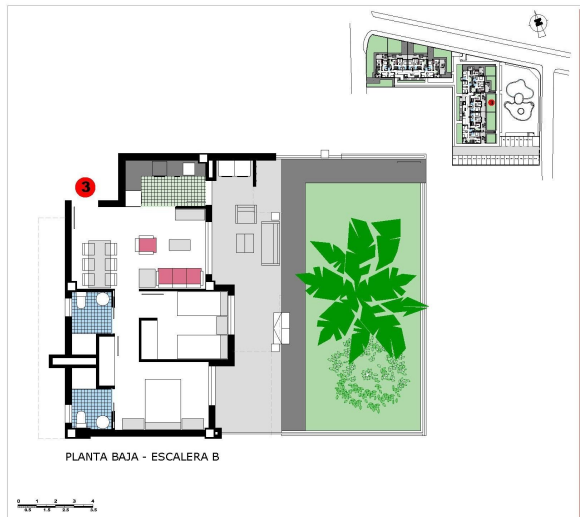

**!tipo\_vivienda :** Appartement

**!localidad :** DENIA

**!dormitorios :** 2

**!banos :** 2

**!piscina :** Communautaire

**!jardin :** Privé

**!parking :** arking privé

**!sup\_vivienda :** 72 m<sup>2</sup>

**!sup\_parcela :** 56 m<sup>2</sup>

PLANTA BAJA - ESCALERA B