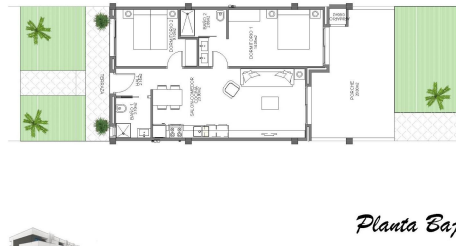

BLOQ. 2
Nº. 25

TERAZA.....5,00
JARDIN.....30,00

Planta Baja