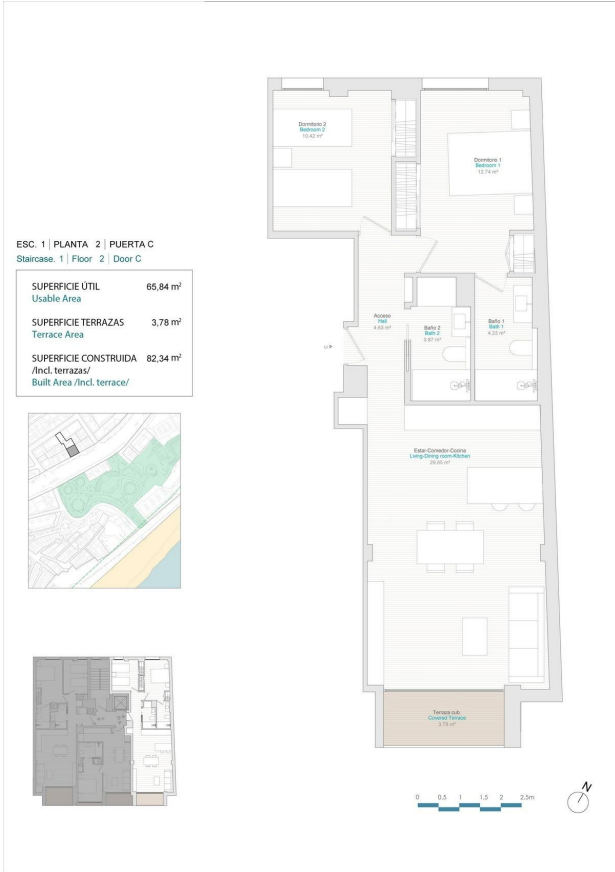

!tipo_vivienda : Appartement

!localidad : Villajoyosa

!dormitorios : 2

!banos : 2

!piscina : Plusieurs

!vistas : Vues sur la Mer

!parking : arking privé

!sup_vivienda : 65 m²

ESC. 2 | PLANTA 4
Staircase. 2 | Floor 4