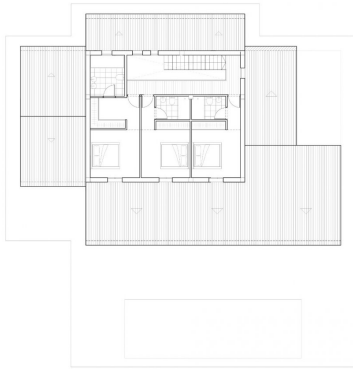

PLANTA ALTA
1:100