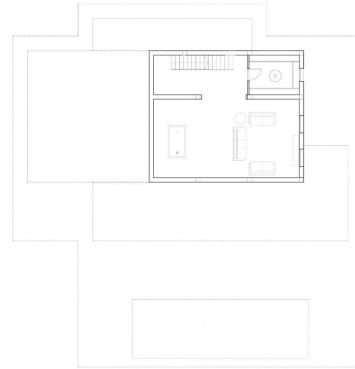

PLANTA SÓTANO
1:100