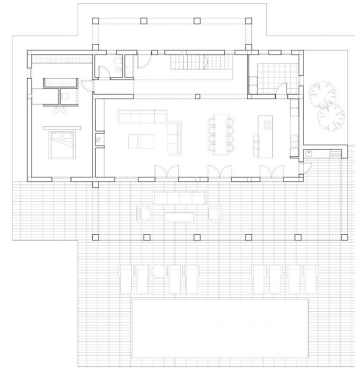

PLANTA BAJA
1:100