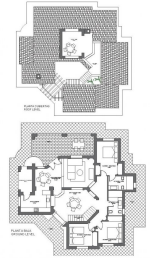

PLANO LOCALIZACION

**!tipo\_vivienda :** Villa individuelle

**!localidad :** Fuente Álamo

**!dormitorios :** 3

**!banos :** 2

**!piscina :** Plusieurs

**!jardin :** Privé

**!sup\_vivienda :** 205 m<sup>2</sup>