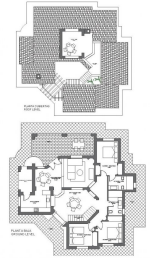

PLANO LOCALIZACION