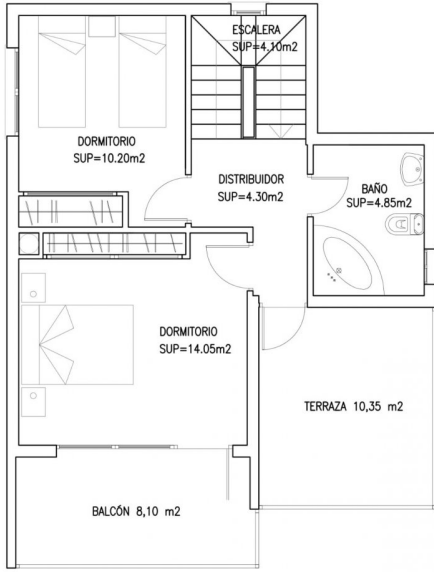

!tipo_vivienda : Villa individuelle

!localidad : Busot

!dormitorios : 3

!banos : 2

!piscina : Privé

!jardin : Privé

!sup_vivienda : 113 m²

!sup_parcela : 590 m²

SUP. CONSTR P.1º.- 44,20 M2

Planta Primera

SUP. CONSTR. TORREÓN.- 6,70 M2

Planta Segunda