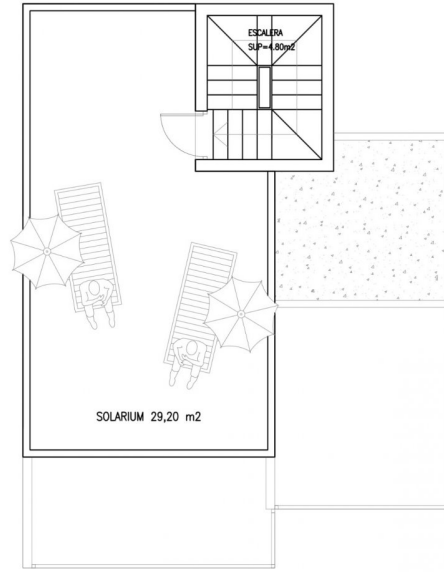

!tipo_vivienda : Villa individuelle

!localidad : Busot

!dormitorios : 3

!banos : 2

!piscina : Privé

!jardin : Privé

!sup_vivienda : 113 m²

!sup_parcela : 590 m²

SUP. CONSTR P.1º.- 44,20 M2

Planta Primera

SUP. CONSTR. TORREÓN.- 6,70 M2

Planta Segunda