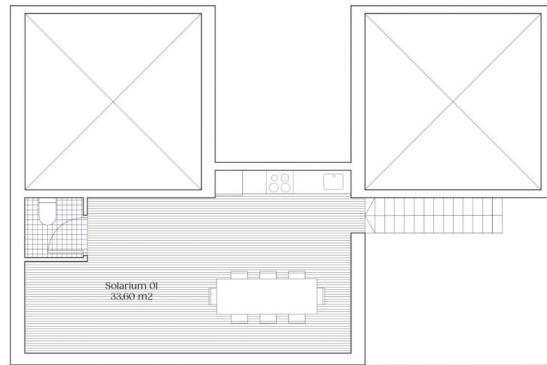

PLANTA 6 6B

2 dormitorios, 1 baño	
Sup. util interior	m2
Comedor - salón - cocina	22.80
Distribuidor	4.20
Asco 01	4.25
Dormitorio 01	12.45
Dormitorio 02	6.50
Terraza 01	20.60
Terraza 02	17.80
Solarium 01	33.00
Total superficie util	120.75