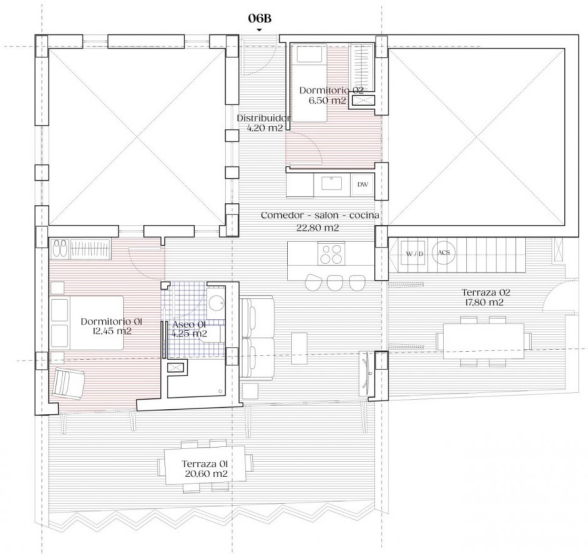

PLANTA 6 6B

2 dormitorios, 1 baño	
Sup. util interior	m2
Comedor - salón - cocina	22.80
Distribuidor	4.20
Asco 01	4.25
Dormitorio 01	12.45
Dormitorio 02	6.50
Terraza 01	20.60
Terraza 02	17.80
Solarium 01	33.00
Total superficie util	120.75