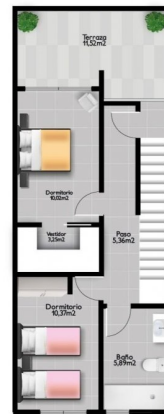

**!tipo\_vivienda :** Maison  
mitoyenne

**!localidad :** San Pedro del Pinatar

**!dormitorios :** 3

**!banos :** 2

**!piscina :** Privé

**!jardin :** Privé

**!sup\_vivienda :** 104 m<sup>2</sup>

**!sup\_parcela :** 92 m<sup>2</sup>

PLANO GENERAL