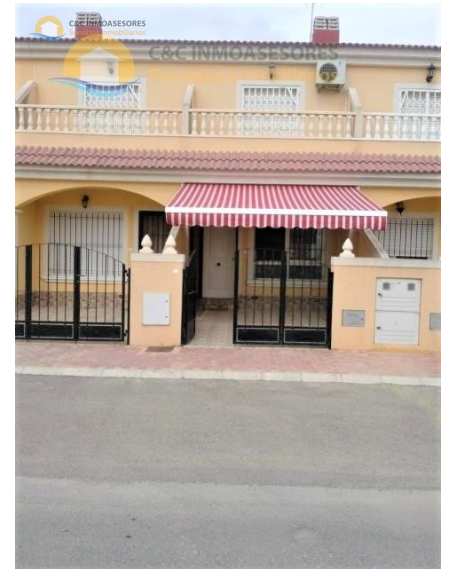

C&C INMOASESORES
Servicios inmobiliarios

2 !bedroom Duplex in San Pedro del Pinatar

Ref: SP184

€115.000

!tipo_vivienda : Duplex

!localidad : San Pedro del Pinatar

!dormitorios : 2

!banos : 1