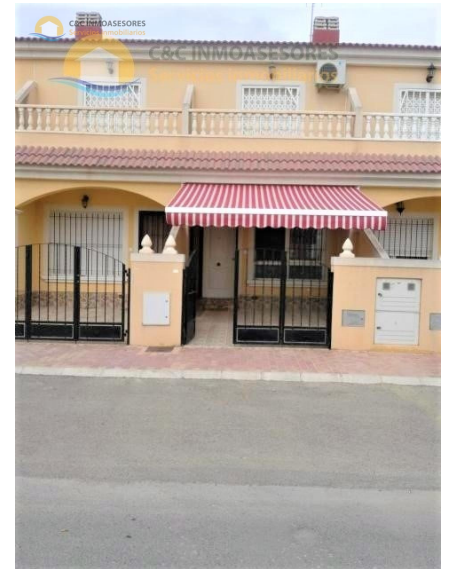

## 2 !bedroom Duplex in San Pedro del Pinatar

Ref: SP184

€115.000

**!tipo\_vivienda :** Duplex

**!localidad :** San Pedro del Pinatar

**!dormitorios :** 2

**!banos :** 1

**!ano\_construido :** 2005