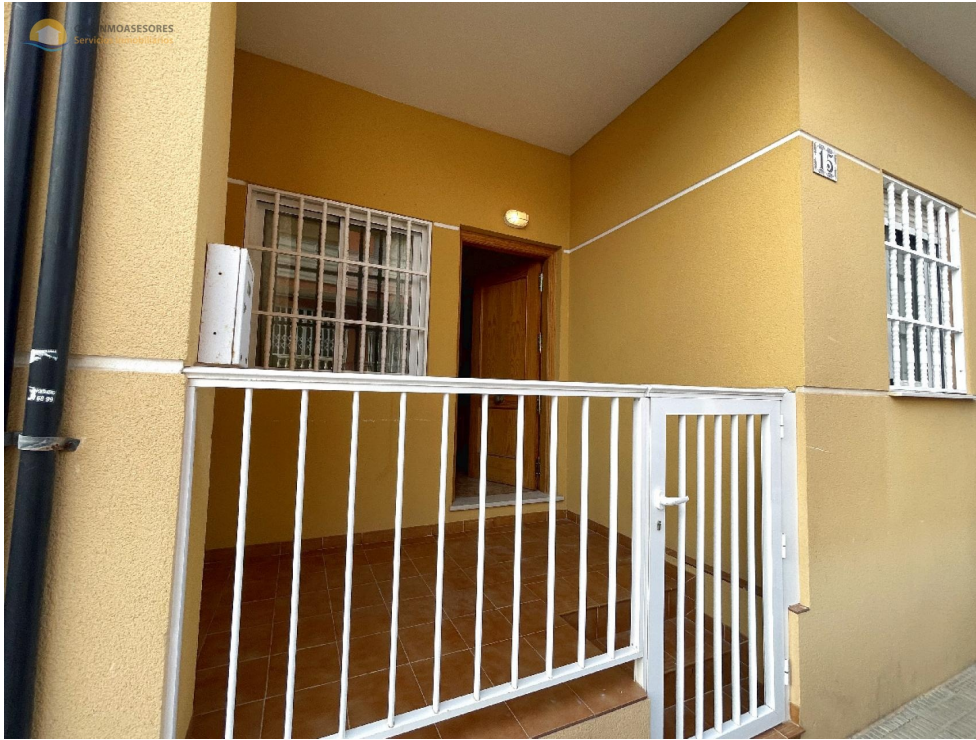

C&C INMOASESORES
Servicios inmobiliarios

2 !bedroom Appartement in San Pedro del Pinatar

Ref: SP168

€84.950

!tipo_vivienda : Appartement

!localidad : San Pedro del Pinatar

!dormitorios : 2

!banos : 1