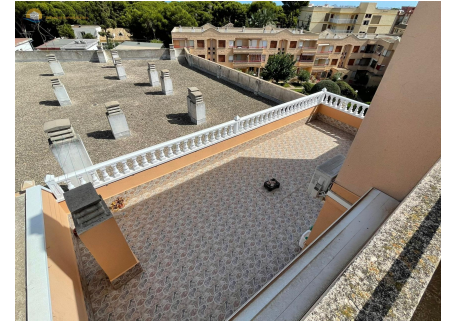

C&C INMOASESORES
Servicios inmobiliarios

1 !bedroom Appartement in San Pedro del Pinatar

Ref: SP165

€64.900

!tipo_vivienda : Appartement

!localidad : San Pedro del Pinatar

!dormitorios : 1

!banos : 1

!ano_construido : 2002

!jardin : Terrasse

!orientacion : Différent

!vistas : Différent

!parking : Rue

!sup_vivienda : 50 m²

!sup_terrazas : 40 m²

!aeropuerto : 40

!autopista : 5

!playa : 0.5

Penthouse situé au troisième étage avec une magnifique terrasse de 40 mètres avec vue sur une pinède et équipée d'un auvent. La maison dispose de la climatisation séparée dans le salon et la chambre. Depuis le salon, on accède à la terrasse, la chambre dispose de 2 lits de 90 cm avec une armoire intégrée, une cuisine indépendante avec réfrigérateur, lave-linge, plaque vitrocéramique et hotte aspirante et la salle de bain dispose d'un bac à douche. Immeuble avec ascenseur. La situation est idéale pour vivre toute l'année car elle est proche de toutes sortes de commerces et services : école, pharmacie, centre de santé, supermarché, restaurants, bars et magasins. Tout à proximité. Il n'est pas nécessaire de prendre la voiture et aussi, à deux pas de la Mar Menor et du centre de San Pedro del Pinatar.