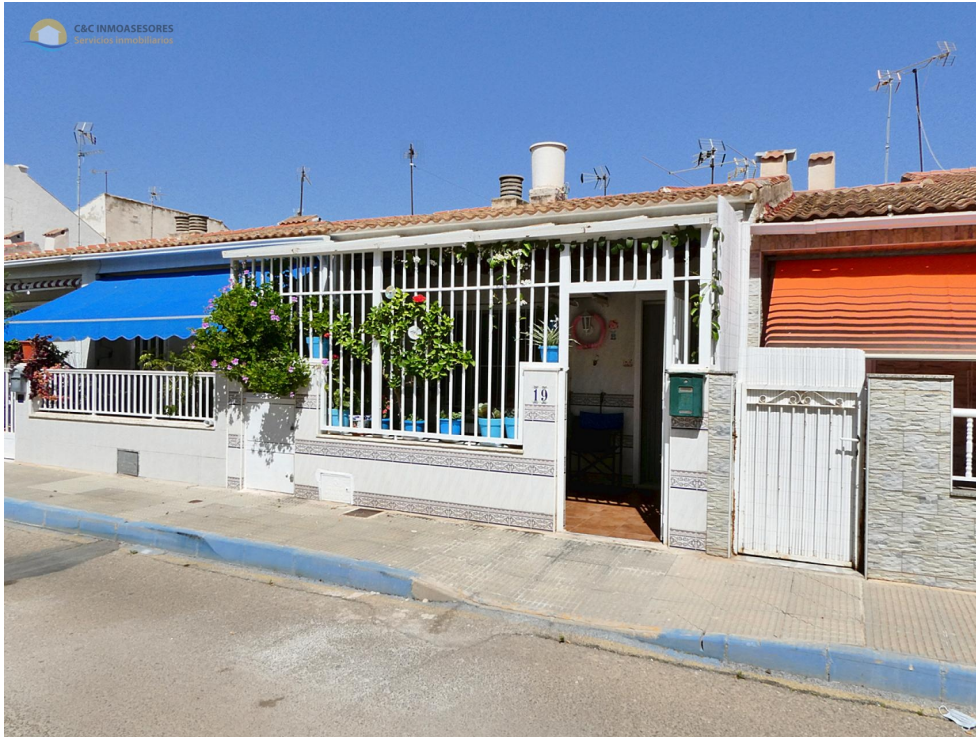

# 1 !bedroom Maison mitoyenne in San Pedro del Pinatar

Ref: SP145

€62.000

**!tipo\_vivienda :** Maison  
mitoyenne

**!localidad :** San Pedro del Pinatar

**!dormitorios :** 1

**!banos :** 1

**!ano\_construido :** 1990