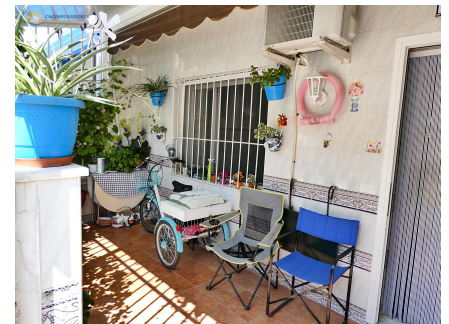

C&C INMOASESORES
Servicios inmobiliarios

1 !bedroom Maison mitoyenne in San Pedro del Pinatar

Ref: SP145

€62.000

!tipo_vivienda : Maison
mitoyenne

!localidad : San Pedro del Pinatar

!dormitorios : 1

!banos : 1

!ano_construido : 1990

!jardin : Terrasse

!vistas : Rue

!parking : Rue

!sup_vivienda : 60 m²

!sup_terrazas : 10 m²

!aeropuerto : 42

!playa : 0.6

!ciudad : 1.5