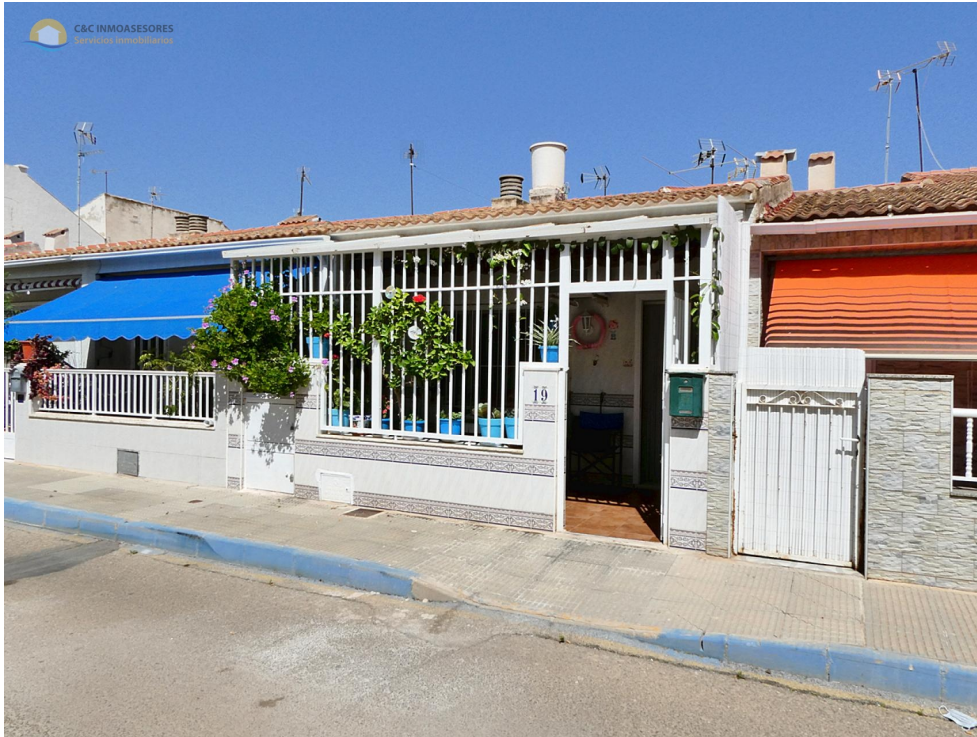

C&C INMOASESORES
Servicios inmobiliarios

1 !bedroom Maison mitoyenne in San Pedro del Pinatar

Ref: SP145

€62.000

!tipo_vivienda : Maison mitoyenne

!localidad : San Pedro del Pinatar

!dormitorios : 1

!banos : 1