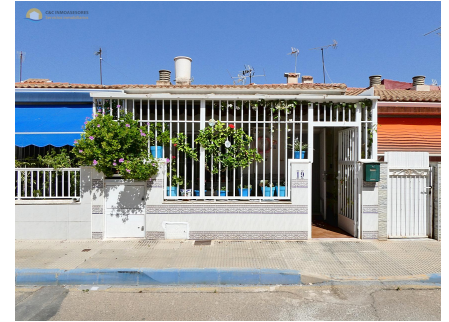

# 1 !bedroom Maison mitoyenne in San Pedro del Pinatar

Ref: SP145

€62.000

**!tipo\_vivienda :** Maison  
mitoyenne

**!localidad :** San Pedro del Pinatar

**!dormitorios :** 1

**!banos :** 1

**!ano\_construido :** 1990