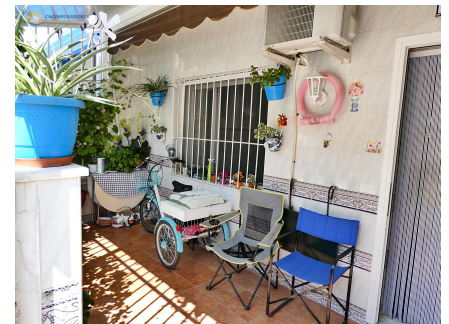

# 1 !bedroom Maison mitoyenne in San Pedro del Pinatar

Ref: SP145

€62.000

**!tipo\_vivienda :** Maison  
mitoyenne

**!localidad :** San Pedro del Pinatar

**!dormitorios :** 1

**!banos :** 1

**!ano\_construido :** 1990