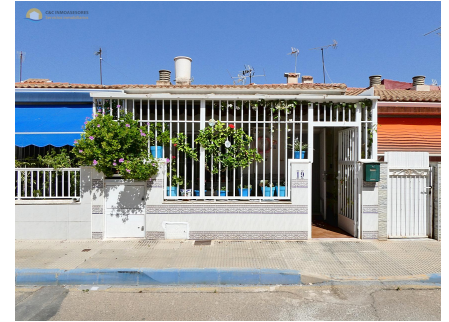

C&C INMOASESORES
Servicios inmobiliarios

1 !bedroom Maison mitoyenne in San Pedro del Pinatar

Ref: SP145

€62.000

!tipo_vivienda : Maison
mitoyenne

!localidad : San Pedro del Pinatar

!dormitorios : 1

!banos : 1

!ano_construido : 1990

!jardin : Terrasse

!vistas : Rue

!parking : Rue

!sup_vivienda : 60 m²

!sup_terrazas : 10 m²

!aeropuerto : 42

!playa : 0.6

!ciudad : 1.5