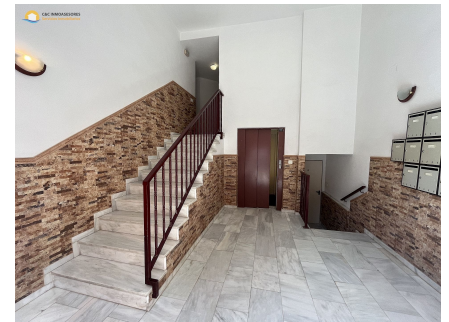

## Apartamento de 2 dormitorios en San Pedro del Pinatar

Ref: SP237

**€89.900**

**Tipo de vivienda :** Apartamento

**Localidad :** San Pedro del Pinatar

**Dormitorios :** 2

**Baños :** 1

**Construido :** 2002