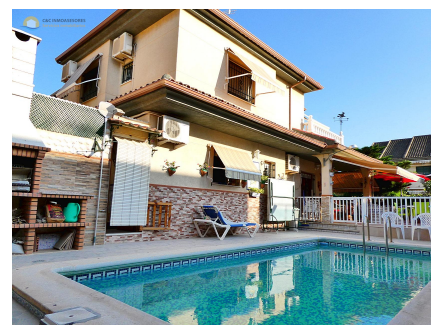

Chalet independiente de 4 dormitorios en Santiago de la Ribera

Ref: SP148

€370.000

Tipo de vivienda : Chalet independiente

Localidad : Santiago de la Ribera

Dormitorios : 4

Baños : 2

Construido : 2000

Piscina : Privada

Jardín : Privado

Orientación : Sur-oeste

Vistas : Diferente

Parking : Aparcamiento

Vivienda : 140 m²

Superficie parcela : 400 m²

Superficie de la terraza : 200 m²

Aeropuerto : 37

Playa : 0.5

Ciudad : 2.7

Estupendo chalet en Santiago de la Ribera (Murcia) cercano a la playa. Con parcela de aproximadamente 400 metros cuadrados en donde hay varias terrazas, aparcamiento de vehículos, jardín y piscina privada. La vivienda tiene varias terrazas soleadas distintas, entre ellas el precioso y amplio porche con 2 distintas orientaciones y grandes toldos, además de barbacoa. La casa está equipada con aire acondicionado, alarma, mosquiteras y rejas en ventanas y está situada en una magnífica zona. La planta superior también cuenta con una bonita terraza.